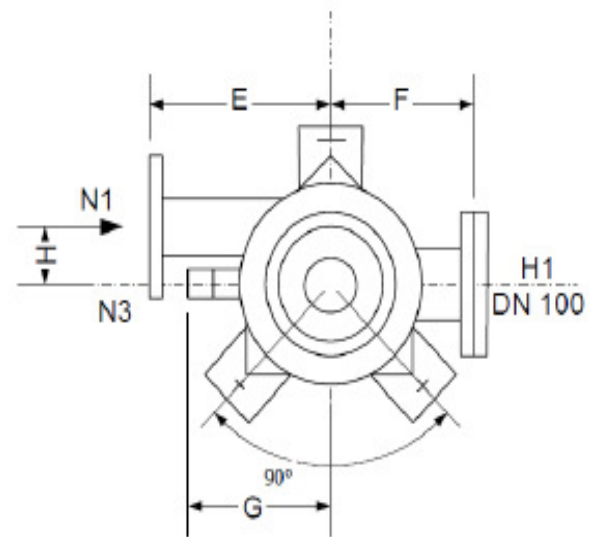

Type	Inlet N1	Outlet N2	Discharge N3	Gauge N5/N6	A	B	C	D	E	F	G	H	Weight (kg)
S-50-S	DN 50	DN 50	R 1 1/4" m coupling	R 1 1/4" f coupling	1120	150	250	355	220	190	200	70	48
S-80-S	DN 80	DN 80	R 1 1/4" m coupling	R 1 1/4" f coupling	1300	210	250	400	260	190	200	75	61
S-100-S	DN 100	DN 100	R 1 1/4" m coupling	R 1 1/4" f coupling	1850	190	250	400	260	190	210	80	75