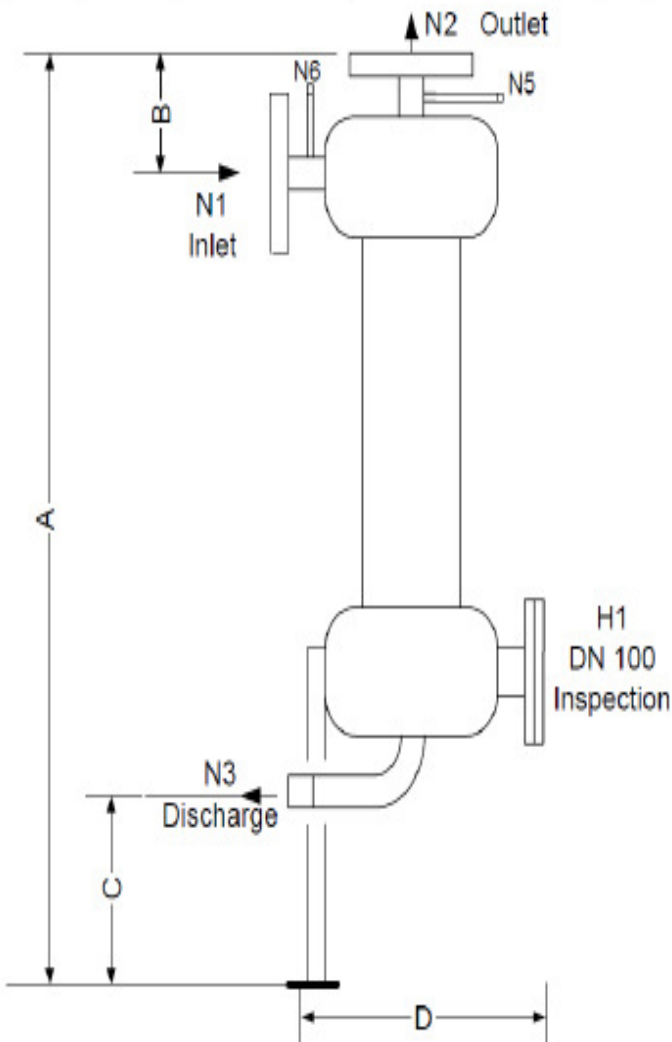

Type	Inlet N1	Outlet N2	Discharge N3	Gauge N5/N6	A	B	C	D	E	F	G	H	Weight (kg)
S-50-S	DN 50	DN 50	R 1 1/4" m coupling	R 1 1/4" f coupling	1120	150	250	355	220	190	200	70	48
S-80-S	DN 80	DN 80	R 1 1/4" m coupling	R 1 1/4" f coupling	1300	210	250	400	260	190	200	75	61
S-100-S	DN 100	DN 100	R 1 1/4" m coupling	R 1 1/4" f coupling	1850	190	250	400	260	190	210	80	75