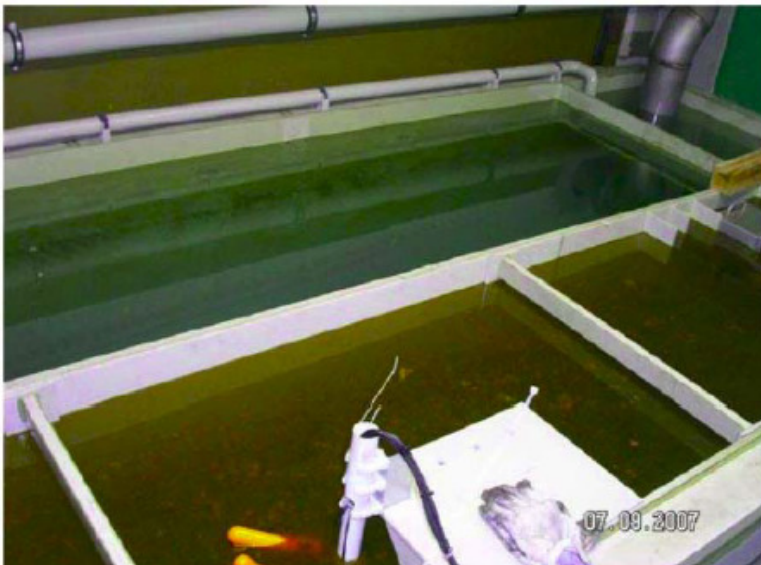

Installation in WM Mehrfachbeutelfilter

Vordere Kammer ist stark verölt.
Danach hintere Kammer „normal entölt“ mit
Ölabscheider.
Dann WM Absorption Inserts in WM
Filterbeutel in einem WM
Mehrfachbeutelfilter.

WM Filterbeutel und WM Absorption
Insert nach 2 Wochen Filtration