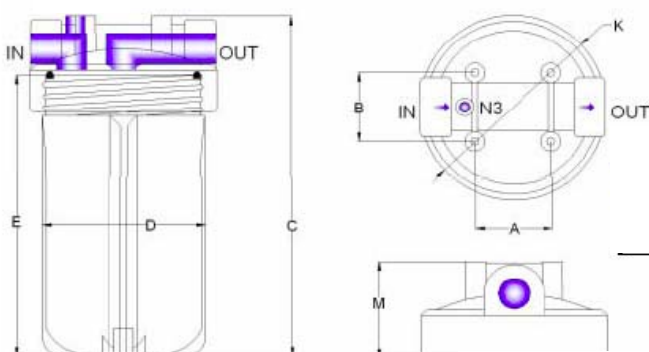

WM-Mag[®] 10

MODELL	A	B	C	øD	E	øK	M	Anschluss	Max. m ³ /h
WM-Mag [®] 10	75	75	350	136	283	183	108	1"	4

Gehäuse:

Kopf: Polypropylen
Sumpf: Polypropylen-blue

Länge: 344 mm

Durchmesser: 163 mm

Magnetdurchmesser: 40 mm

Abschlüsse N1/N2: 1"

Magnetstab: Selten Erde Magnet mit 12.000 Gaus

Max. Durchsatz: 4 m³/h

Max. Betriebstemperatur: 50 °C

Max. Betriebsdruck: 5 bar

Abdichtung: EPDM Doppel-O-Ring

Zubehör: Wandhalterung, Gehäuseschlüssel